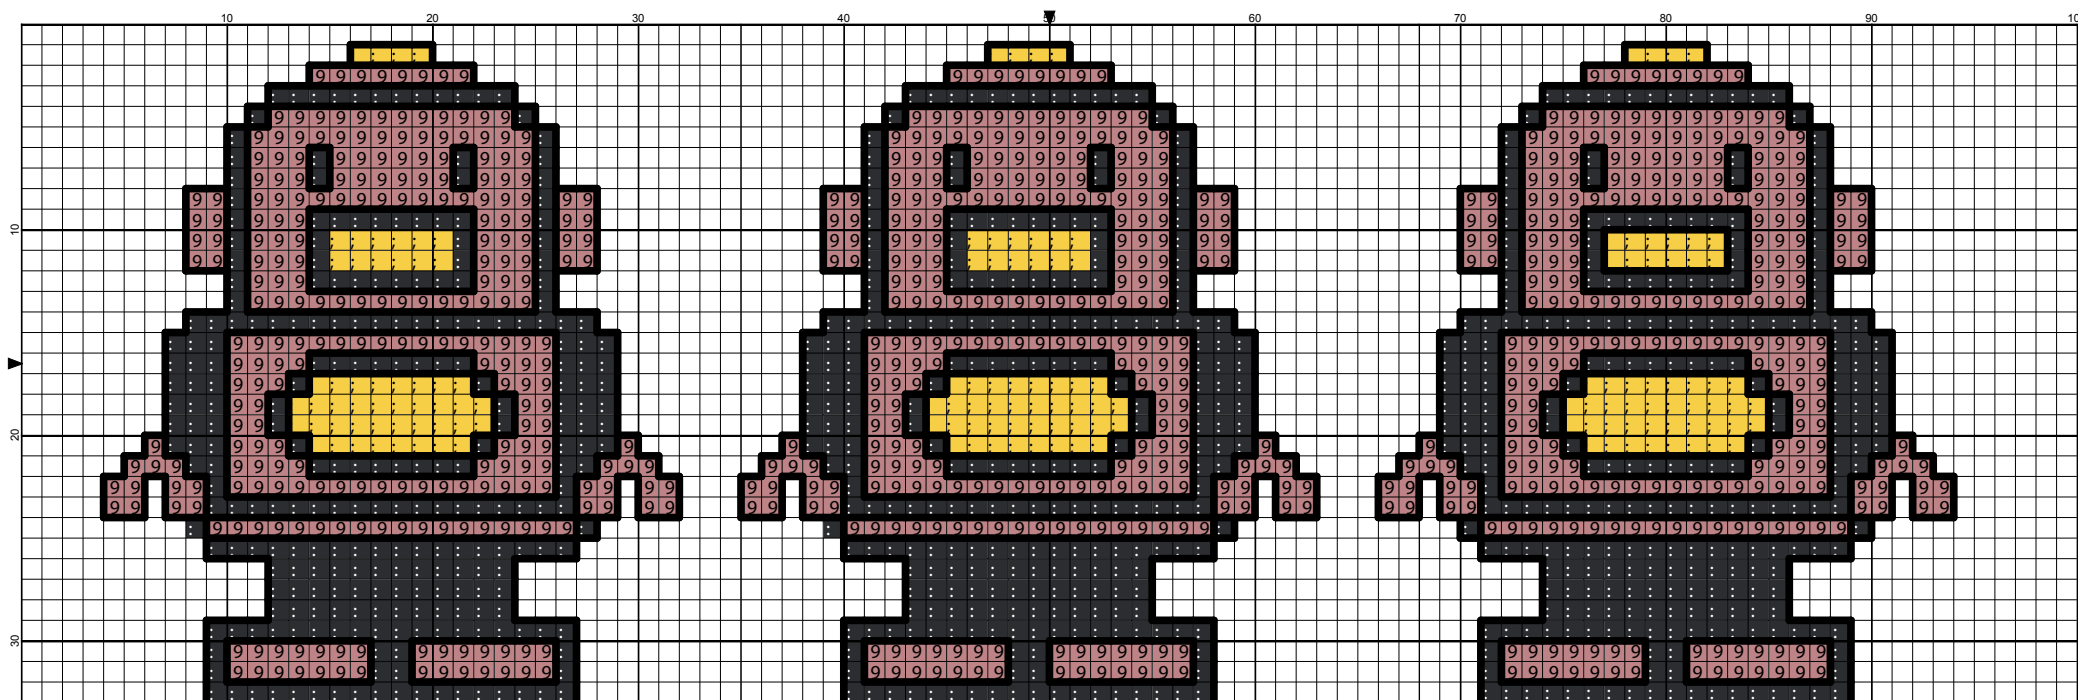

# Bordado Robôs

Legend:

-   ANC-1017
-   ANC-236
-   ANC-305

Backstitches:

-  ANC-403

# BOUTON